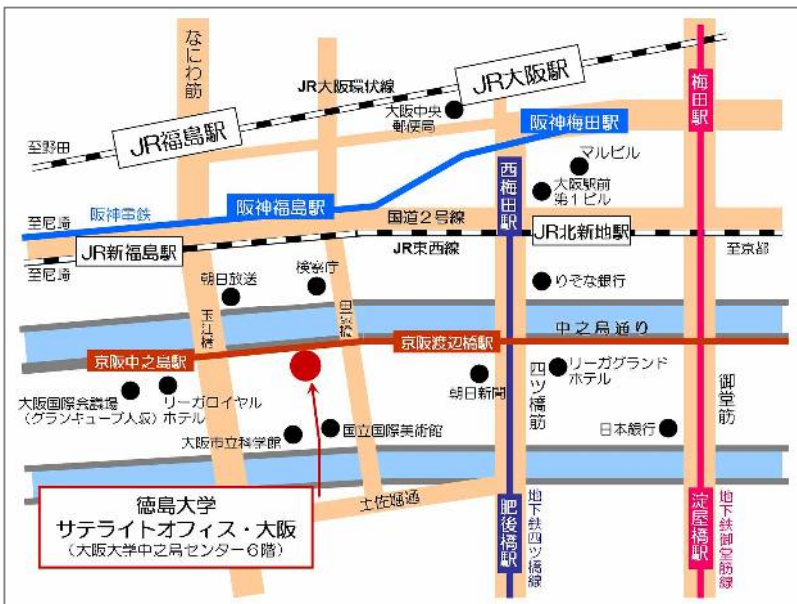

国立大学法人徳島大学

サテライトオフィス・大阪

近畿地区と徳島大学の新たなインターフェースとして、平成16年4月、大阪にサテライトオフィスを設置いたしました。月～金曜日まで事務職員が常駐しております。また、平成19年9月よりオフィス内にて、徳島大学研究シーズパネル展示を行っております。オフィス近くにお越しの際には、ぜひお立ち寄りいただきますよう、よろしくお願い致します。平成20年10月に、京阪中之島線が開業し、京都方面、京橋・天満橋方面からのアクセスが便利になりました。中之島駅前にオフィスがございます。

<サービス内容>

- 技術相談
- 共同研究、受託研究のコーディネート
- 徳島大学研究シーズの紹介など

<常駐のご案内>

- 事務職員【毎週月～金曜日】
時間はいずれも10:00～17:00

※ご訪問の場合、又は上記曜日・時間以外でのご相談の場合には、ご一報下さい。

▲ サテライトオフィス大阪
(四ツ橋方面から見たオフィス)

正面玄関 ▲

▲ サテライトオフィス内

◀ センター内講義室：
工学部研究者との集いの様子

▼ オフィス内：
工学部研究者との集いの様子

<交通アクセス>

- 京阪中之島線：中之島駅より徒歩約5分(中之島行きにご乗車ください)
- JR環状線福島駅・JR東西線新福島駅・阪神電車本線福島駅・地下鉄四ツ橋線肥後橋駅から徒歩8～10分
- 地下鉄御堂筋線淀屋橋駅から徒歩16分 ● JR大阪駅から徒歩20分

【徳島大学・サテライトオフィス大阪】

〒530-0005 大阪府大阪市北区中之島 4-3-53 キャンパスイノベーションセンター6階 601号室