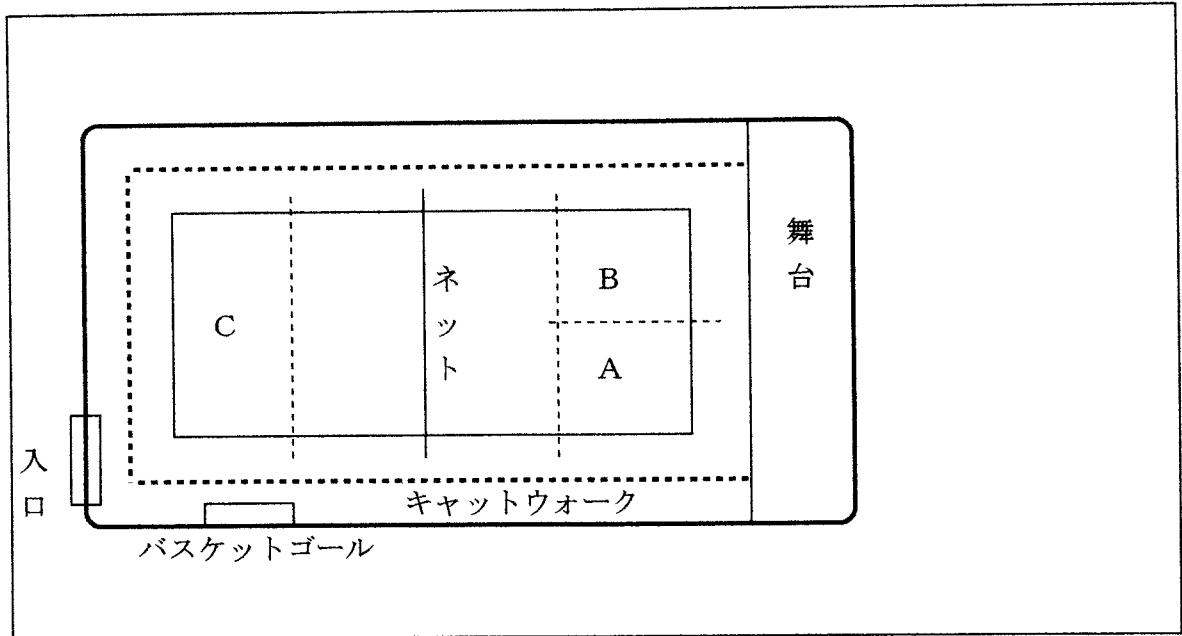

体育館概略図

今回作成したトランスクリプトで使用している記号一覧

[人物名] (全て仮名である)

コ	・・・	コーチ
監	・・・	監督
吉	・・・	吉野
谷	・・・	谷脇
高	・・・	高山
山	・・・	山内
小	・・・	小山
一	・・・	一枝
手	・・・	手塚

[その他]

A, B, C	・・・	コートそれぞれの場所 (概略図参照)
---------	-----	--------------------

(8 : 48 : 02 ~ 8 : 48 : 05)

一に指示

監 : 一, . コココ, . -----, コココココココココココ,
内容不明

全体に指示

コ : 吉吉吉吉, 全全全全全全全全全全全全全全全全全全全全全全全全, . . . 監監監監, . . .
コート入れ替え

吉 : ココココココココココココココココココ, 全全全全全全全全全全全全全全全全全全

高と手話

谷 : 高高高高高高高高高高高高高高高高高高高高高高高高高高高高高高高高高高高高高高

高 : 谷谷谷
谷と手話